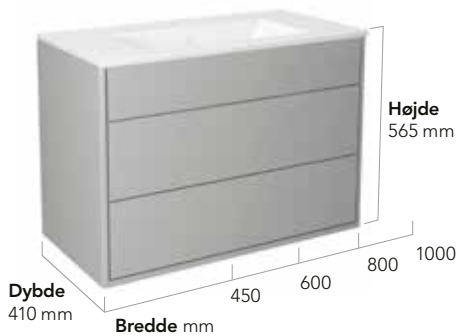

VASKESKABE MED HÅNDVASK