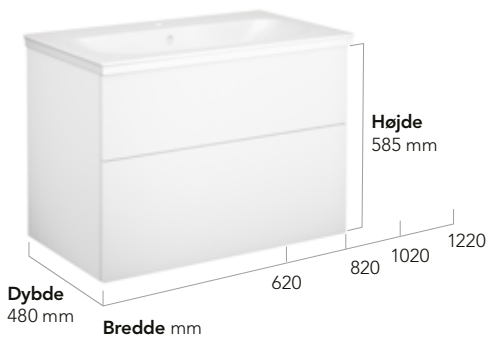

VASKESKABE MED HÅNDVASK