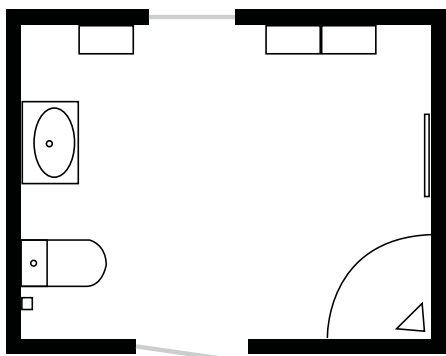

ARTIC - ÉT BADEVÆRELSE – TRE FORSKELLIGE INDTRYK