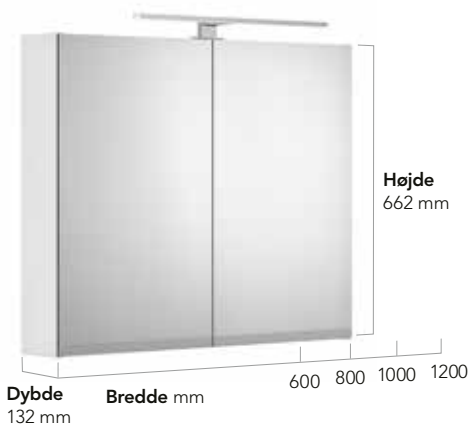

BADEVÆRELSESMØBLER ARTIC

Artics tidløse design vil gøre ethvert badeværelse smukkere. Artic er en spartansk serie, men skabe kan rumme alt, hvad du har brug for at opbevare på et badeværelse. Møblerne har standardmål og byder på masser af opbevarings- og afsætningsplads og mange smarte detaljer.

VASKESKABE MED HÅNDVASK

HØJSKAB

SPEJLSKAB

SPEJL

Du finder hele sortimentet på side 30.

BELYSNING TIL SPEJLSKABE OG SPEJLE

Du finder hele sortimentet på side 31.

GREB OG KNOPPER

Med et enkelt greb kan du forandre udtrykket på badeværelset fra trendy og moderne til landligt. Samtlige greb og knopper passer til alle vores badeværelsesmøbler. Flere af knopperne kan desuden monteres på væggen som håndklædekroge. Du finder hele sortimentet på side 32-33.

FARVER

Kabinet og låge i samme farve skaber et harmonisk badeværelse.