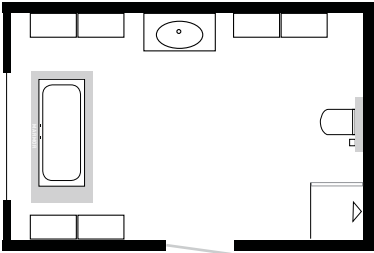

10M²

SOM ÉN SAMLET ENHED

Grundtanken er "maksimal opbevaring med minimalt pladsforbrug". Men fremragende funktion er intet uden fremragende form. Uanset hvordan du møblerer med Graphic, fungerer alle seriens dele som én samlet enhed. Designet er baseret på grafiske former og mål, som går igen i hele serien. For eksempel har tre vægskabe oven på hinanden nøjagtigt samme mål som et højskab. Det sikrer et harmonisk og smukt helhedsindtryk på et stort badeværelse.