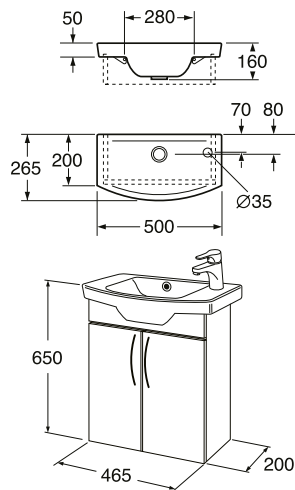

BADEVÆRELSESMØBLER LOGIC MED HÅNDVASK

- Kabinet og låger i samme materiale
- Skabene leveres monterede
- Lågerne har Soft Close, så de lukker blødt
- Åbning i skabets bund til afløb
- Håndvask i hygiejnisk, slidstærkt og tætsintret sanitetsporcelæn
- Greb i aluminium medfølger
- Lågerne er forborede til greb, som følger med skabet

1850 Logic vaskeskab med håndvask 500x265 mm

Med hanehul til højre

ART-nr GB71185001R00

VVS-nr 77 9428.200

Med hanehul til venstre

ART-nr GB71185001L00

VVS-nr 77 9428.100

SOFT CLOSE-MØBLER

PÅ ET BADEVÆRELSE KAN AKUSTIKKEN MEDFØRE, AT PLUDSELIGE OG HØJE LYDE OPLEVES SOM SÆRLIGT FORSTYRRENDE. MED SOFT CLOSE LUKKES SKABSDØRE OG SKUFFER BLØDT OG LYDLØST.

MODSTANDSDYGTIGT MOD FUGT

TRÆMATERIALET I GUSTAVSBERGS BADEVÆRELSESMØBLER ER UDVIKLET OG TESTET TIL LANG HOLDBARHED I VARME OG FUGTIGE BADEVÆRELSESMILJØER. SMART FORMGIVNING – FX HÅNDVASKENS FREMSPRING PÅ VORES SKABE – BESKYTTER MOD VANDSPILD OG ELIMINERER UNØDIGE FUGTFÆLDER.

*) Detaljerede målskitser kan ses på www.gustavsberg.dk

Vi tager forbehold for ændringer i sortiment og eventuelle trykfejl. Kontakt os, inden du tager vigtige beslutninger.