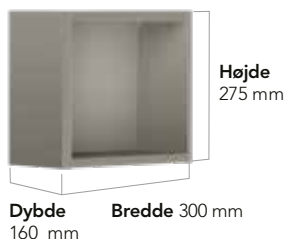

OPBEVARINGSKUBE