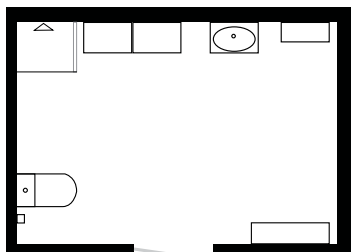

FREMRAGENDE FORM

Graphics fordele handler også om, hvad du ikke får. Ingen beslag, der ødelægger helhedsindtrykket. Ingen påklistrede pyntelister, som du bliver træt af at kigge på. Ingen unødvendigt store mål, hvilket får det mellemstore badeværelse til at føles større. Væg- og højskabene fås desuden i to forskellige dybder, så de passer til både store og lidt mindre badeværelser.