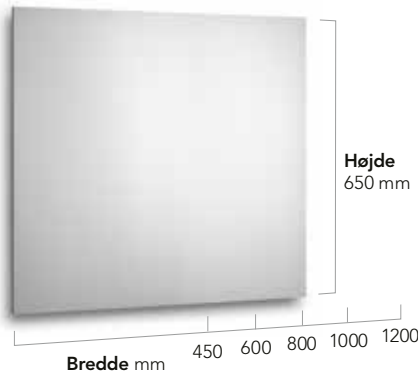

SPEJLE

Du finder hele sortimentet på side 30.