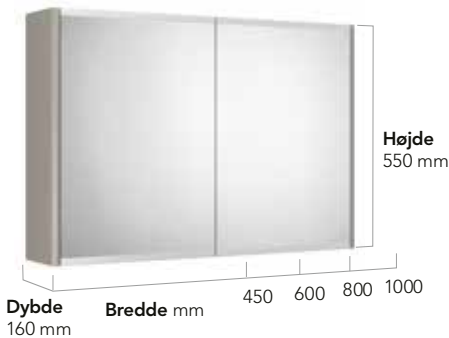

BADEVÆRELSESMØBLER GRAPHIC

Graphic har lidt slankere mål end de fleste andre badeværelsesmøbler. Designet er baseret på grafiske former og mål, der gentager sig. For eksempel har tre vægskabe nøjagtigt samme højde som ét højskab, hvilket gør det endnu nemmere at indrette med Graphic. Vægskabe og højskabe fås desuden i to forskellige dybder, så de passer til både små og store badeværelser.

VASKESKABE MED HÅNDVASK

VÆGSKAB

SPEJLSKAB

SPEJLE

Du finder hele sortimentet på side 30.

HØJSKAB

OPBEVARINGSKUBE

BELYSNING TIL SPEJLSKABE OG SPEJLE

Du finder hele sortimentet på side 31.

GREB OG KNOPPER

Med et enkelt greb kan du forandre udtrykket på badeværelset fra trendy og moderne til landligt. Samtlige greb og knopper passer til alle vores badeværelsesmøbler. Flere af knopperne kan desuden monteres på væggen som håndklædekroge. Du finder hele sortimentet på side 32-33.

FARVER

Kabiner og låge i samme farve skaber et harmonisk badeværelse